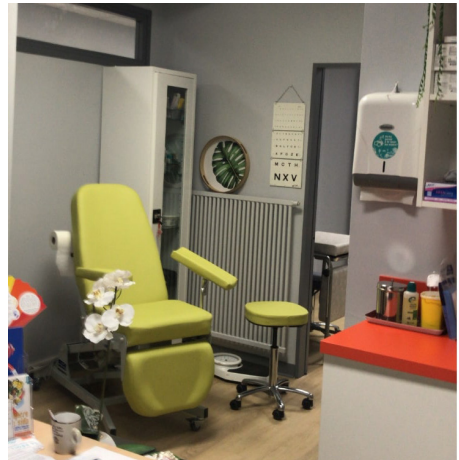

www.sante.clermont-universite.fr

Une infirmière est présente au bureau situé au rez-de-chaussée de l'annexe Lyautey.

Horaires :

Lundi, mardi, jeudi : 8h - 17h30

Vendredi : 8h - 17h

Des permanences hebdomadaires avec une psychologue, une sage-femme, une sophrologue sont organisées.

Une permanence mensuelle d'un service de prévention des addictions est également proposée.

Infirmerie du Pôle Santé de Vichy Campus

BON PLAN

- Magasin d'application optique du Lycée Valéry-Larbaud, ouvert à tous (tarifs spéciaux sur l'optique)

WWW.LYCEE-VALERY-LARBAUD.FR

- Centre de consultation d'application en ostéopathie : accueil tous publics du lundi au samedi 8h30 - 17h pour des soins ostéopathiques, assurés par les apprenants et encadrés par des praticiens experts. Séances gratuites pour les étudiants de Vichy Campus..