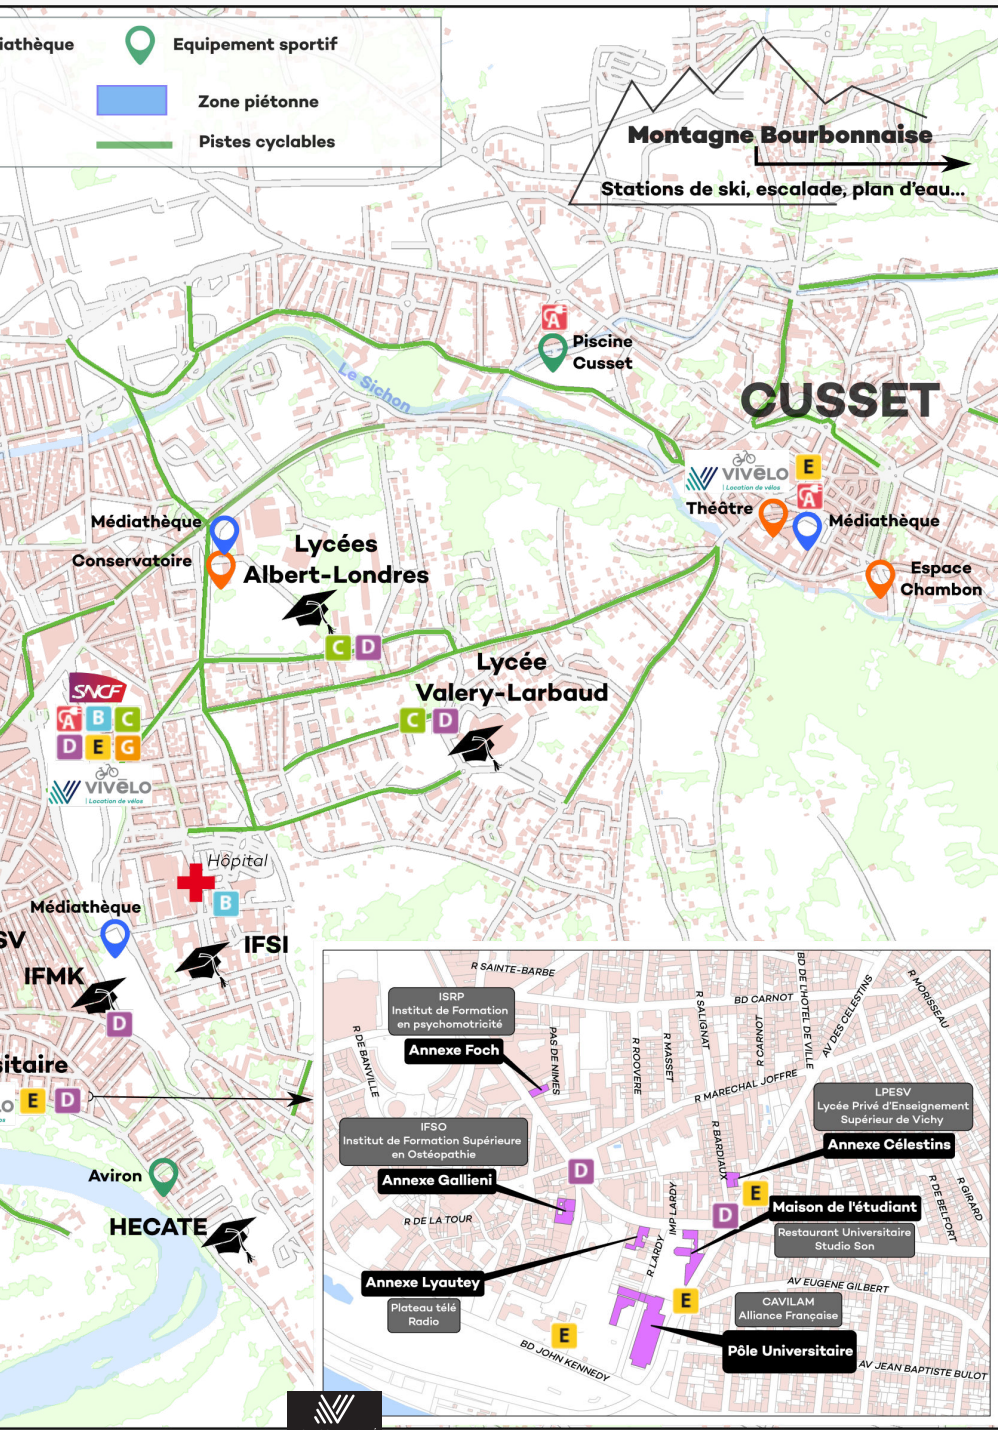

APPARTENANT À VICHY CAMPUS