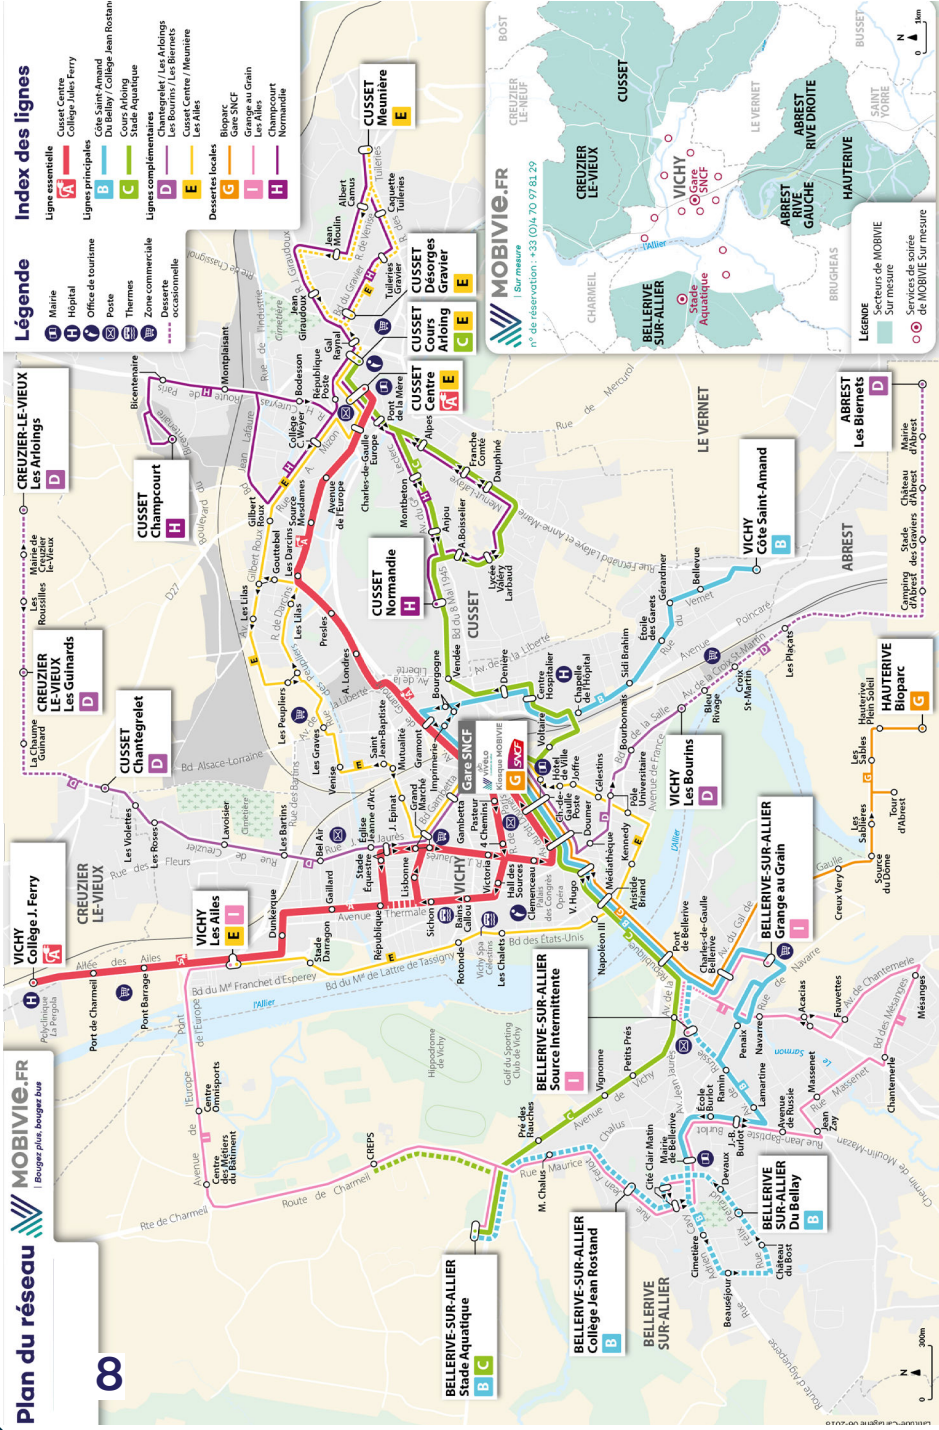

TRANSPORTS EN BUS

▲ Abonnement mensuel jeune de 5 à 18 ans et étudiants de 19 à 25 ans : 20€/mois

Ticket unité valable 1h : 1,25€

Pour plus d'informations : WWW.MOBIVIE.FR

▲ Taxi 24h/24 : + 33 (0)4 70 98 69 69