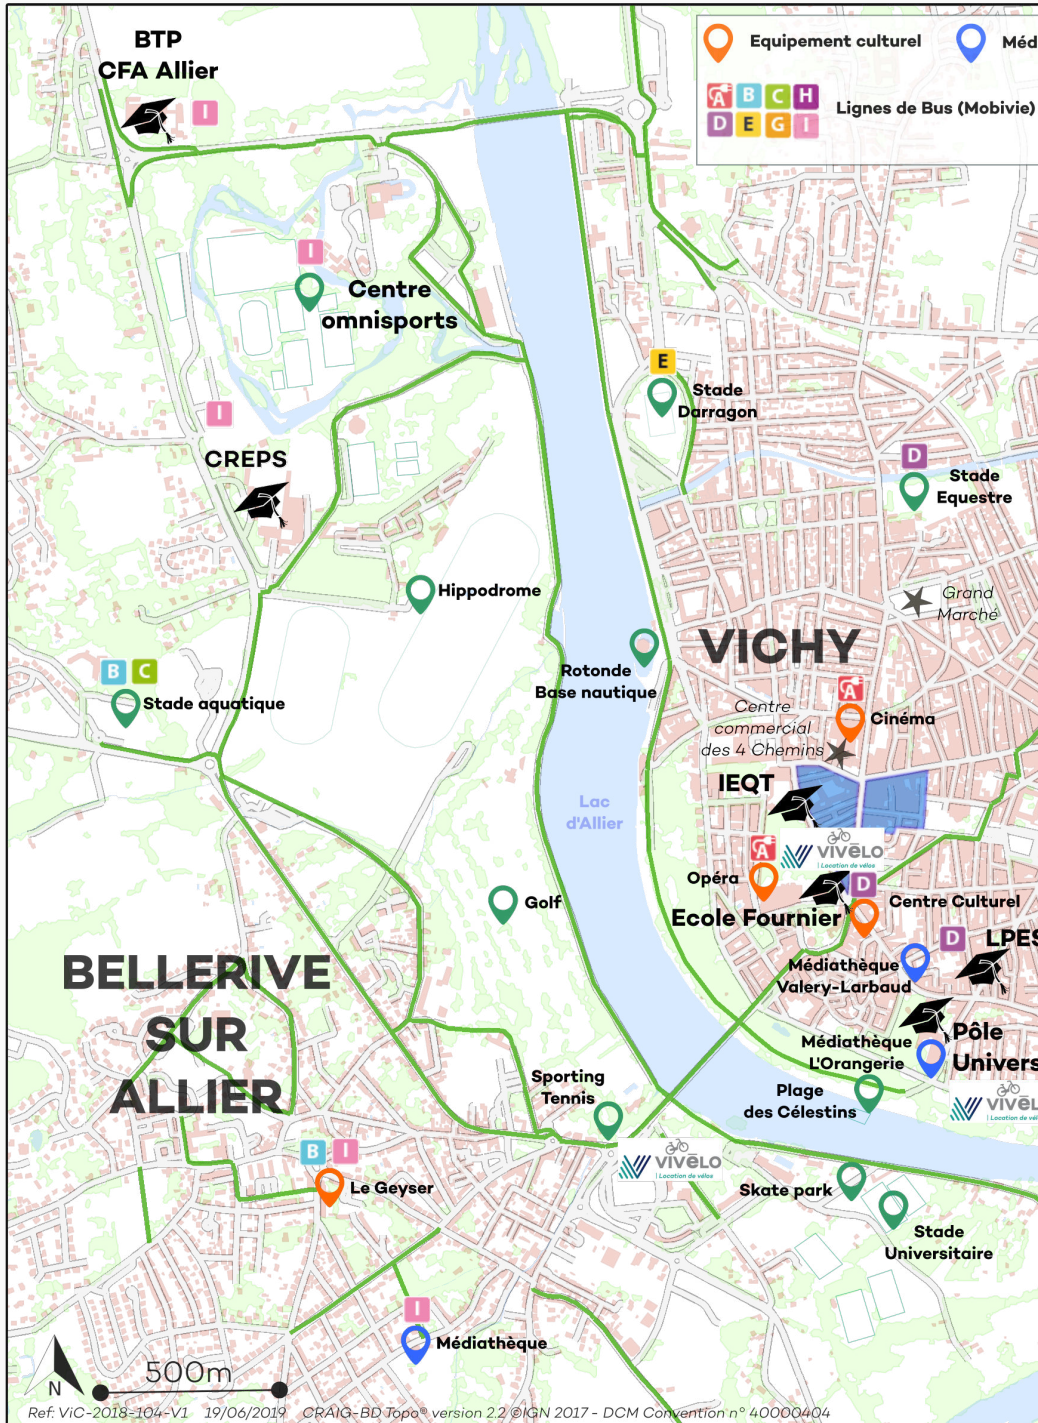

PLAN DES ÉTABLISSEMENTS AP