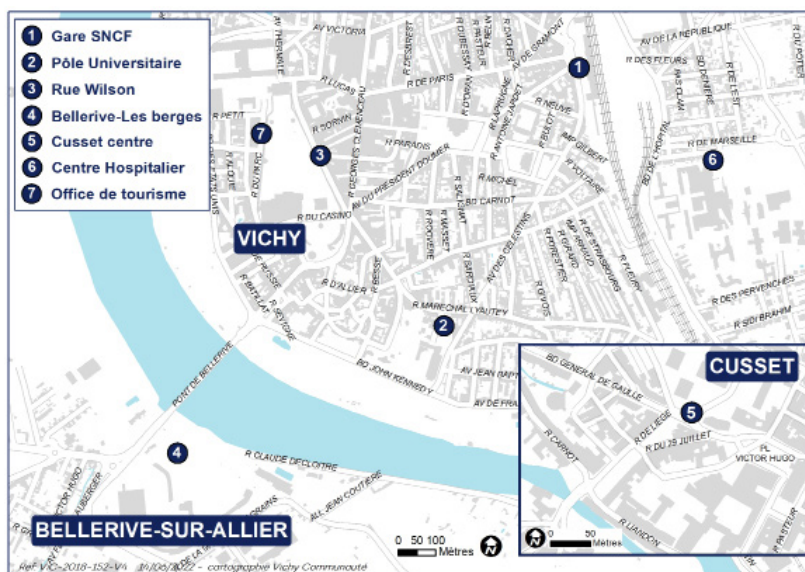

04 70 97 81 29

Retrouvez toutes les informations de location ainsi que les tarifs sur :

www.mobivie.fr

BON PLAN

Vous avez la possibilité de louer des vélos classiques dans 7 stations en libre-service situées à Vichy, Bellerive-sur-Allier et Cusset ! Pour cela, il suffit de télécharger l'application **VIVÉLO VICHY COMMUNAUTÉ**. Un tuto expliquant la démarche à suivre pour la location est disponible dans chaque station. Toutes les informations et tarifs sur www.mobivie.fr.

NOUVEAUTÉ LA TROTINETTE BIRD

Une station de location de trotinettes se situe devant le Pôle.

LE RÉSEAU DES MÉDIATHÈQUES

Il se compose des médiathèques municipales de Bellerive-sur-Allier, Vichy et de Cusset ; de l'Orangerie, Médiathèque du Pôle Universitaire, de la Médiathèque de l'IFMK et de la Partothèque du Conservatoire. L'inscription à l'une de ces structures permet d'accéder aux fonds documentaires et aux services proposés par l'ensemble du réseau. Il propose de nombreuses animations : expositions, lectures théâtralisées, spectacles, ateliers-découverte, prix littéraires, soirées thématiques, et offre des services multiples (formations, accès aux ordinateurs, WiFi, service de navette pour les documents entre médiathèques, etc.) L'accès à des documents numériques est possible grâce à la Médiathèque départementale de l'Allier pour l'ensemble des médiathèques, et à la Bibliothèque Universitaire de l'UCA pour les étudiants (renseignements à la médiathèque du Pôle Universitaire).