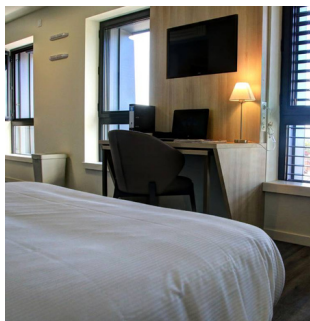

RÉSIDENCE "LE 86"