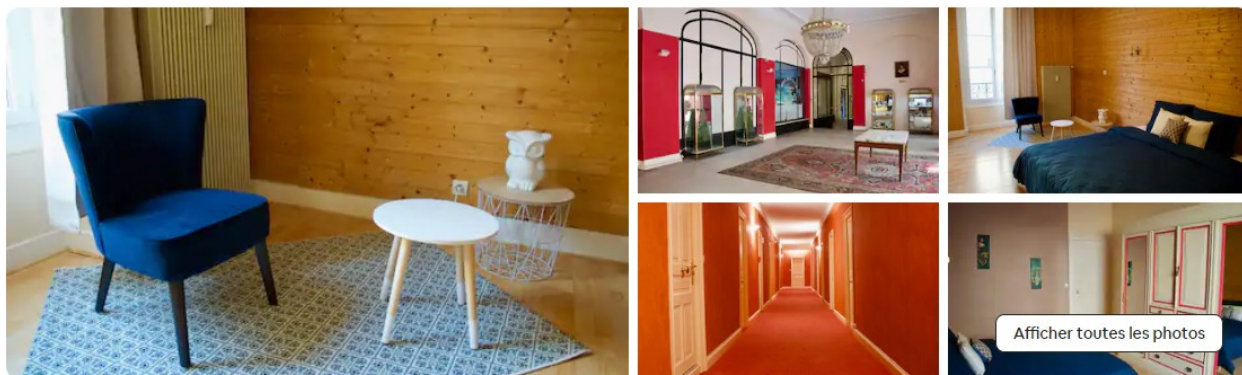

Appartement EN FACE des écoles

597 € / MOIS

Pour réserver ou informations : 06 25 24 62 13

Passez votre séjour dans ce grand appartement de type F2 de 41M2 disponible pour 2 personnes maximum + parking gratuit !

L'appartement est PARFAITEMENT situé, juste à coté des écoles, des parcs et de l'hyper centre ville.

L'appartement est TRÈS CALME, puisque vous donnez sur l'arrière.

L'immeuble est situé en face du Parc Principal et à 50 mètres des thermes. Pénétrez dans " LE CARLTON " (L'ancien plus beau PALACE DE VICHY).

Le logement

- Appartement parfaitement meublé
- Internet de chez Orange
- Télévision
- Exposition plein sud
- Très lumineux
- Avec gardien
- Au pied des commerces
- A coté des écoles
- A coté de Monoprix
- A coté du Casino, Parcs, Opéra